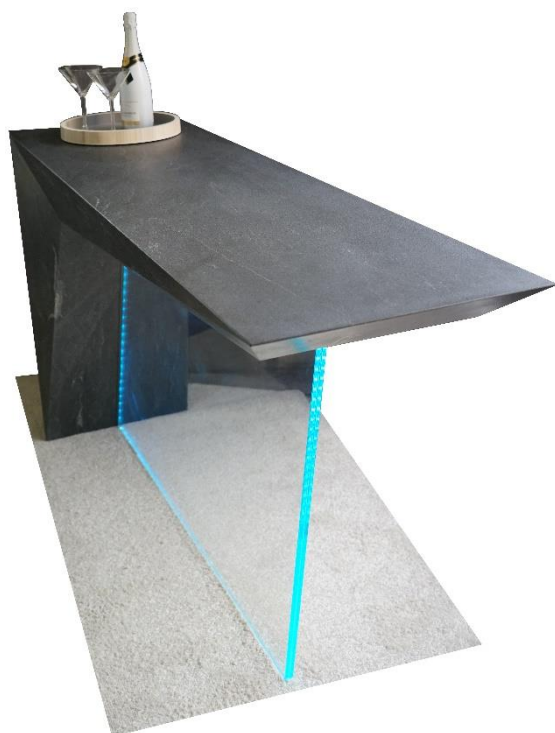

L x B x H in cm: 150 x 50 x 36

EUROPÄISCHES FORTBILDUNGSZENTRUM
KOMPETENZZENTRUM FÜR DAS STEINMETZ- UND STEINBILDHAUERHANDWERK

Sonnenberg, Mathias: Dekoratives Schalenobjekt für den Außenbereich

WARTHAUER SANDSTEIN

L x B x H in cm: 120 x 120 x 91

Stadler, Christian: Weltkugel

BASALT

L x B x H in cm: 42 x 42 x 118

Strobel, Maximilian: Sideboard

VIRGINA BLACK

L x B x H in cm: 202 x 50 x 100